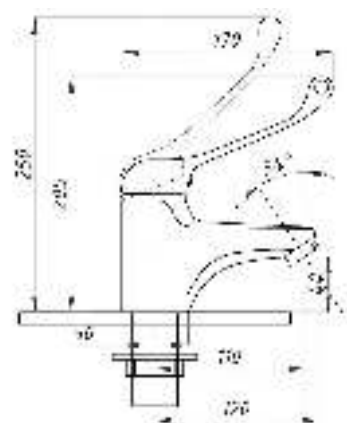

Смеситель для раковины локтевой
серия: МЕДИК
арт. **PSM-740-055**
материал: Латунь
картридж: 40мм
гибкая подводка: нет
тип: См-УмлЦБА