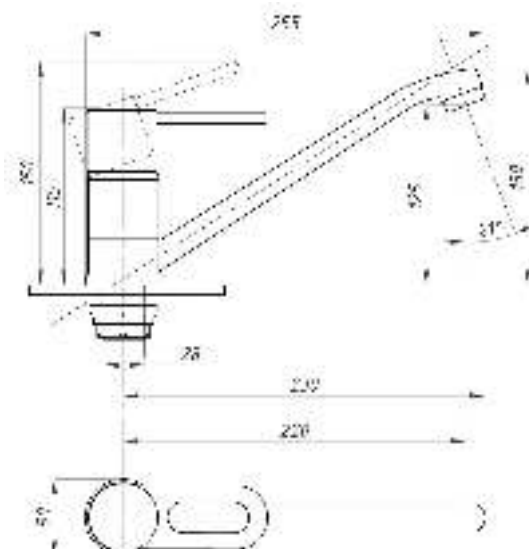

Смеситель для кухни
серия: ПЛЮС
арт. **PSM-335-008**
материал: Латунь
картридж: 40мм
гибкая подводка: нет
тип: См-МОЦБА

Смеситель для раковины и кухни
серия: ПЛЮС
арт. **PSM-215-008**
материал: Латунь
картридж: 40мм
гибкая подводка: нет
тип: См-УМОЦБА,
См-МОЦБА

Смеситель для раковины и кухни
серия: ПЛЮС
арт. **PSM-425-008**
материал: Латунь
картридж: 40мм
гибкая подводка: нет
тип: См-МОЦБА,
См-УМОЦБА