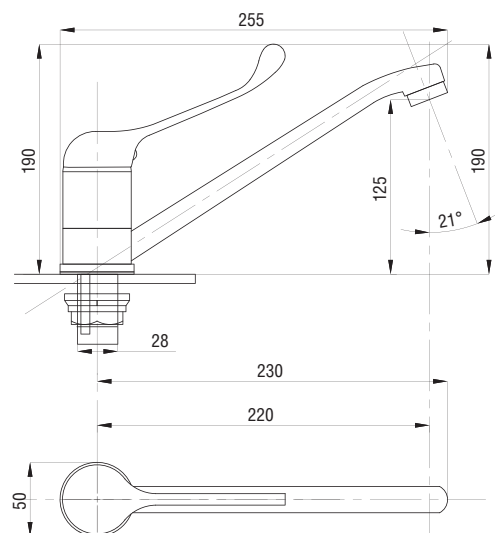

серия МЕДИК

Смеситель для раковины
и кухни локтевой
серия: МЕДИК
арт. **PSM-215-055**
материал: Латунь
картридж: 40мм
гибкая подводка: нет
тип: См-УмлЦБА,
См-МлЦБА

Смеситель для кухни и раковины локтевой
серия: МЕДИК
арт. **PSM-425-055**
материал: Латунь
картридж: 40мм
гибкая подводка: нет
тип: См-МЛЦБА,
См-УмлЦБА