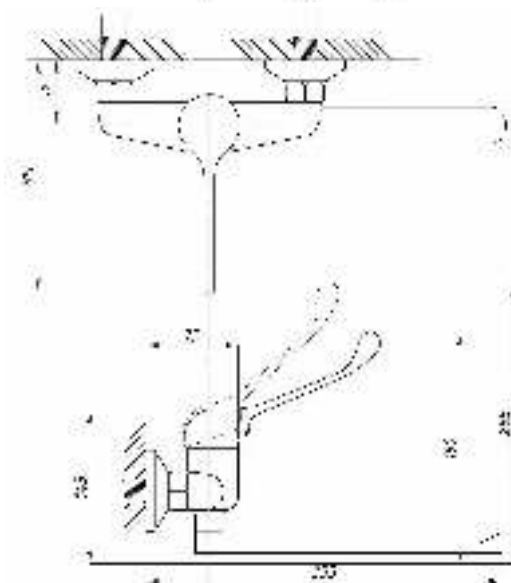

Смеситель для раковины и кухни настенный локтевой
серия: МЕДИК
арт. **PSM-508-055**
материал: Латунь
картридж: 40мм
эксцентрики: Евро
тип: См-УмлРНА,
См-МЛРНА